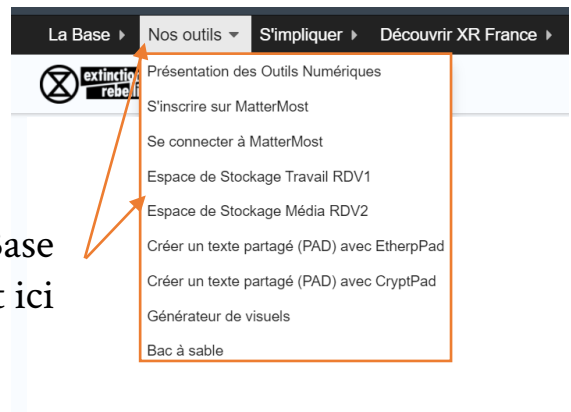

LES RESSOURCES ET LES AUTRES OUTILS

Nous t'invitons à parcourir les différentes ressources à ta disposition comme :

- présentation du mouvement, revendications, principes partagés, logos, etc.
- charte, documents juridiques,
- photos et vidéos sur des actions, revues de presse,
- guides divers (utilisation des outils numériques, conduite d'une action, ...),
- planning et comptes-rendus d'action, supports de formations,
- etc.

Tous ces documents produits par les différentes communautés de XR constituent ce qu'on appelle le **RDV**; et sont stockés sur des serveurs sécurisés accessibles via l'URL :

<https://rdv.extinctionrebellion.fr/>

ou depuis la Base
en cliquant ici

Note : Le RDV2 est utilisé pour le stockage de fichiers plus volumineux :

<https://rdv2.extinctionrebellion.fr/>

Tu peux aussi retrouver des informations utiles

dans la boîte à outils qui se trouve en pied de page :