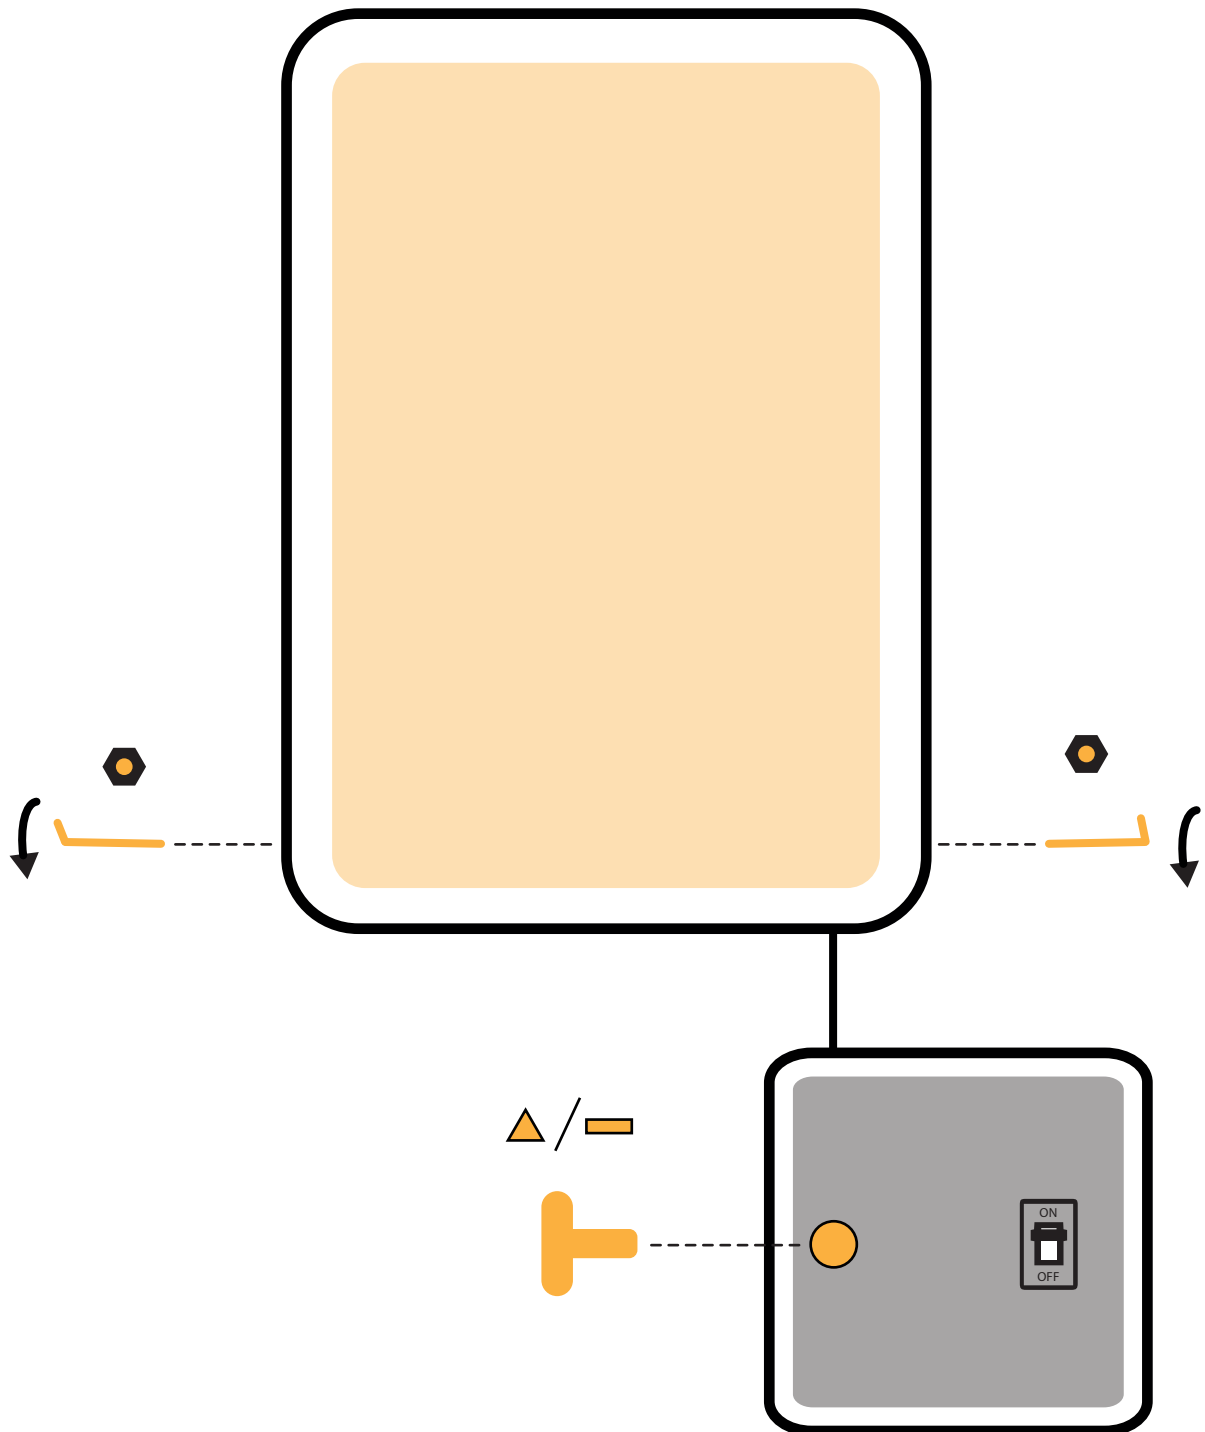

ABRI-BUS
JD-DECAUX

Héxagonale 6mm percée

SUCETTE BASSE

CLEAR CHANNEL

Torks T30 percée

Déroulant
Face B

Déroulant
Face A

Lumière

PETITE MURALE

CLEAR CHANNEL

Héxagonale 5mm percée

Triangle/Rectangle

PETITE MURALE

JC-DECAUX

CRV-13

Triangle/Rectangle

PETITE SUCETTE

CLEAR CHANNEL

Torks T30 percée

Triangle

Rectangle

GRANDE MURALE

JC-DECAUX

CRV-13

Triangle/Rectangle

DRAPEAU
JC-DECAUX

CRV-13

KIOSQUE GRAND MODÈLE

CRV-13

Triangle

PANNEAU AIMANTÉ

INSERT