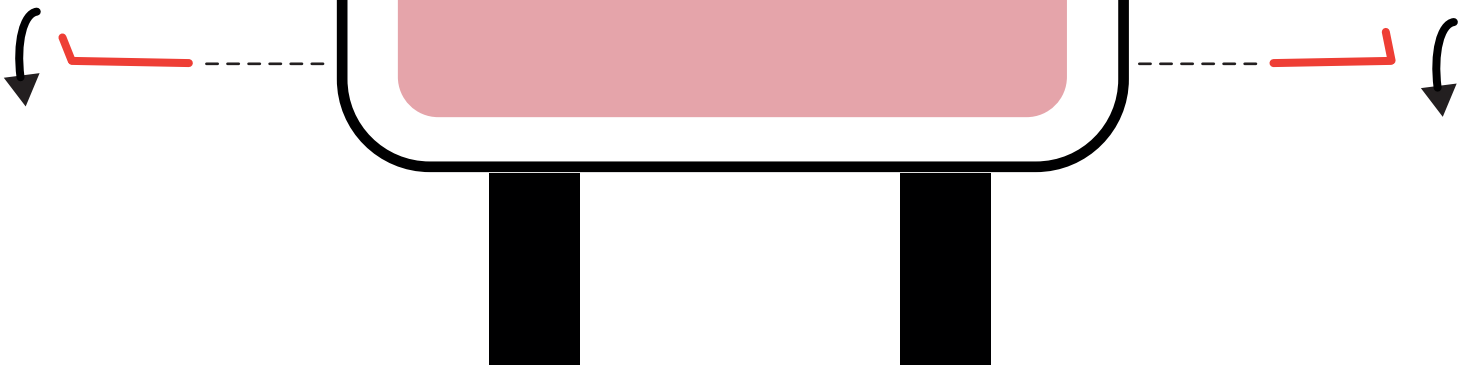

ABRI-BUS
JD-DECAUX

Héxagonale 6mm percée

SUCETTE BASSE

CLEAR CHANNEL

Torks T30 percée

Déroulant
Face B

Déroulant
Face A

Lumière

PETITE MURALE

CLEAR CHANNEL

Héxagonale 5mm percée

Triangle/Rectangle

PETITE MURALE

JC-DECAUX

CRV-13

Triangle/Rectangle

PETITE SUCETTE

CLEAR CHANNEL

Torks T30 percée

Triangle

Rectangle

GRANDE MURALE

JC-DECAUX

CRV-13