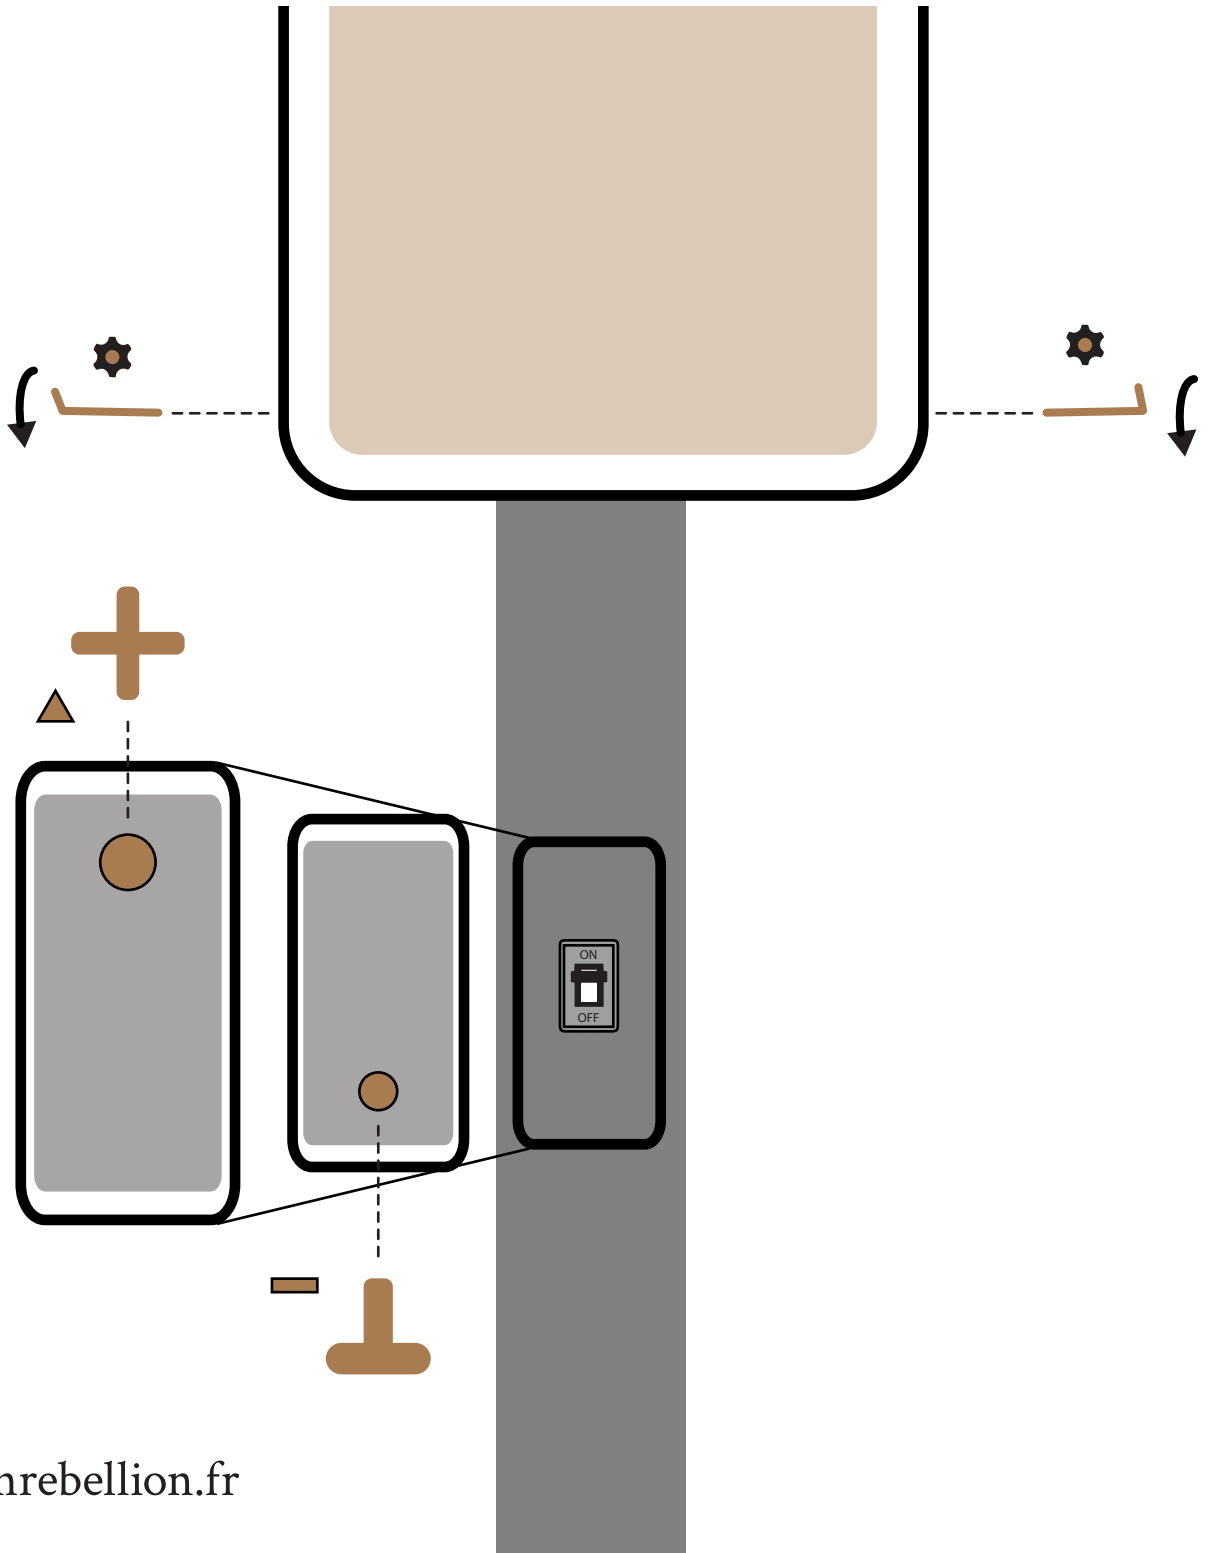

PETITE MURALE

CLEAR CHANNEL

Héxagonale 5mm percée

Triangle/Rectangle

PETITE MURALE

JC-DECAUX

CRV-13

Triangle/Rectangle

PETITE SUCETTE

CLEAR CHANNEL

Torks T30 percée

Triangle

Rectangle

GRANDE MURALE

JC-DECAUX

CRV-13

Triangle/Rectangle

DRAPEAU
JC-DECAUX

CRV-13

KIOSQUE GRAND MODÈLE

CRV-13

Triangle

PANNEAU AIMANTÉ

INSERT