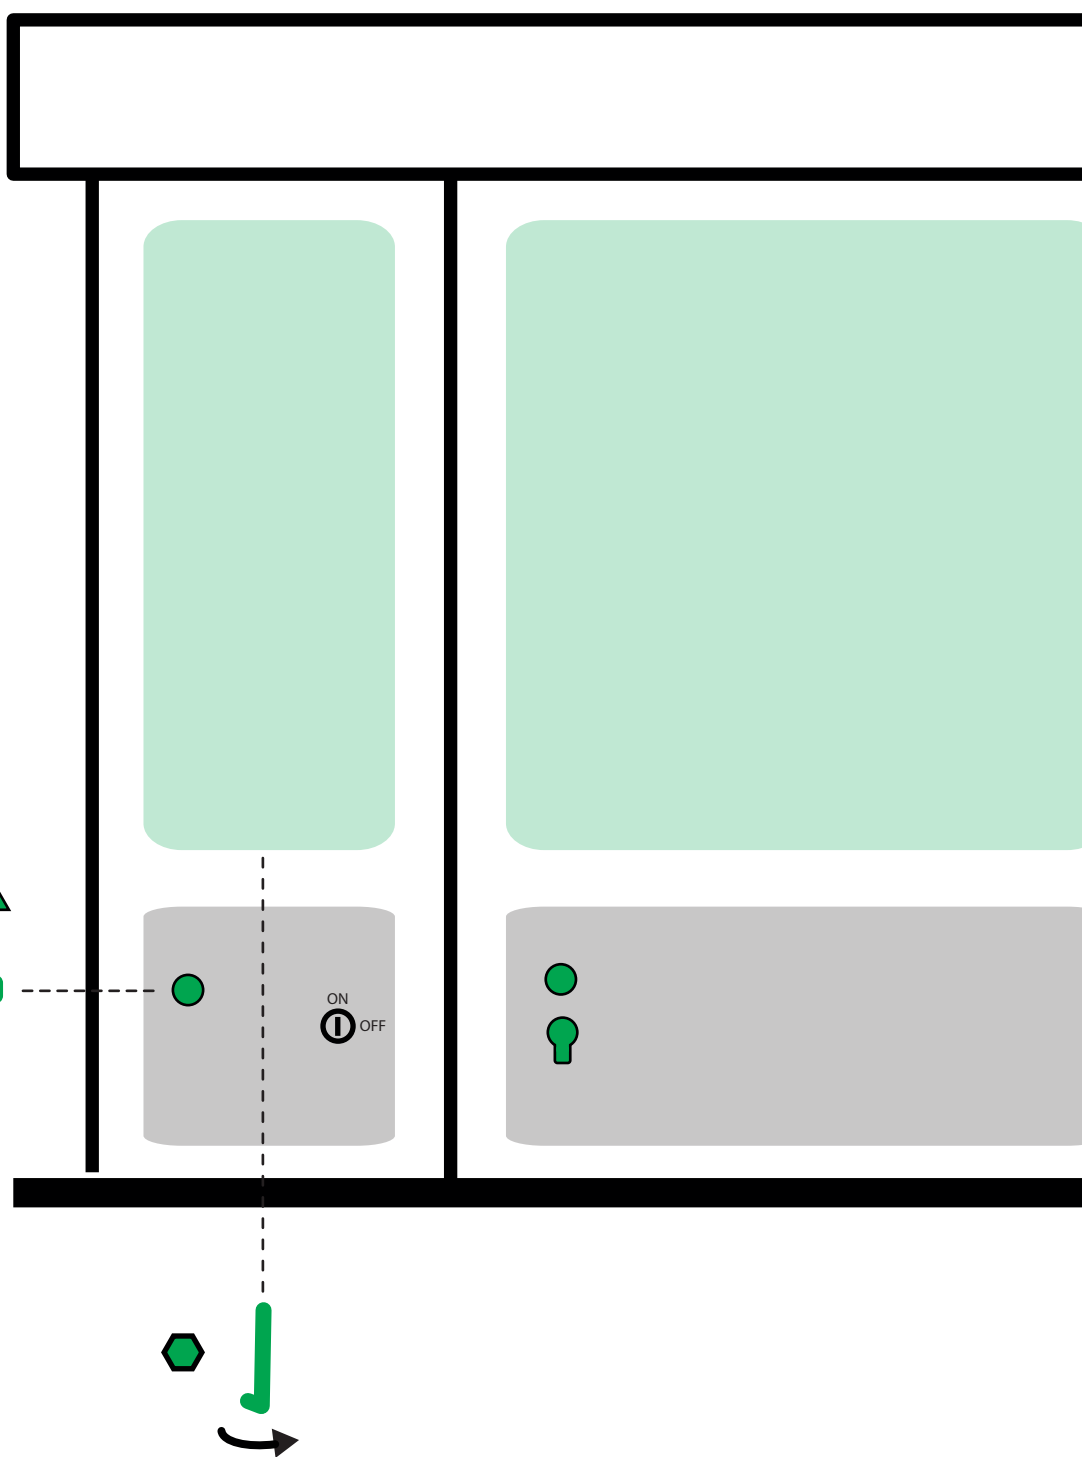

PETITE MURALE

CLEAR CHANNEL

Héxagonale 5mm percée

Triangle/Rectangle

PETITE MURALE

JC-DECAUX

CRV-13

Triangle/Rectangle

PETITE SUCETTE

CLEAR CHANNEL

Torks T30 percée

Triangle

Rectangle

GRANDE MURALE

JC-DECAUX

CRV-13

Triangle/Rectangle

DRAPEAU
JC-DECAUX

CRV-13

KIOSQUE GRAND MODÈLE

CRV-13

Triangle

PANNEAU AIMANTÉ

INSERT

Objet Fin